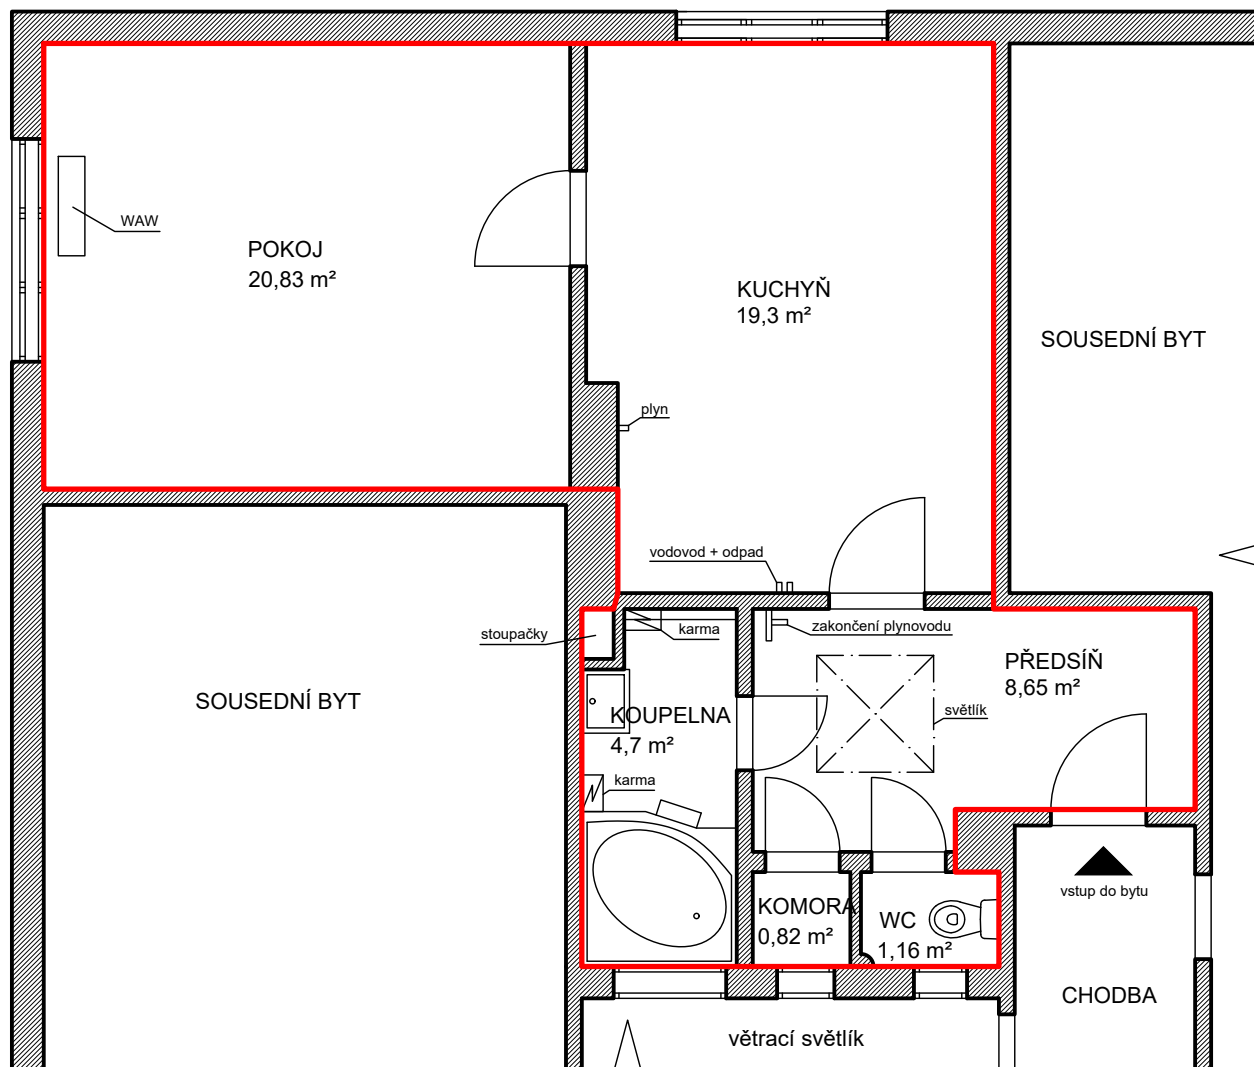

VÝHLED DO PARKU

ULICE
PECHLÁTOVA

Pechlátova 2503/16
(číslo byt. jed. 2503/18)
Praha 5 - Smíchov
1+1 - 5. NP